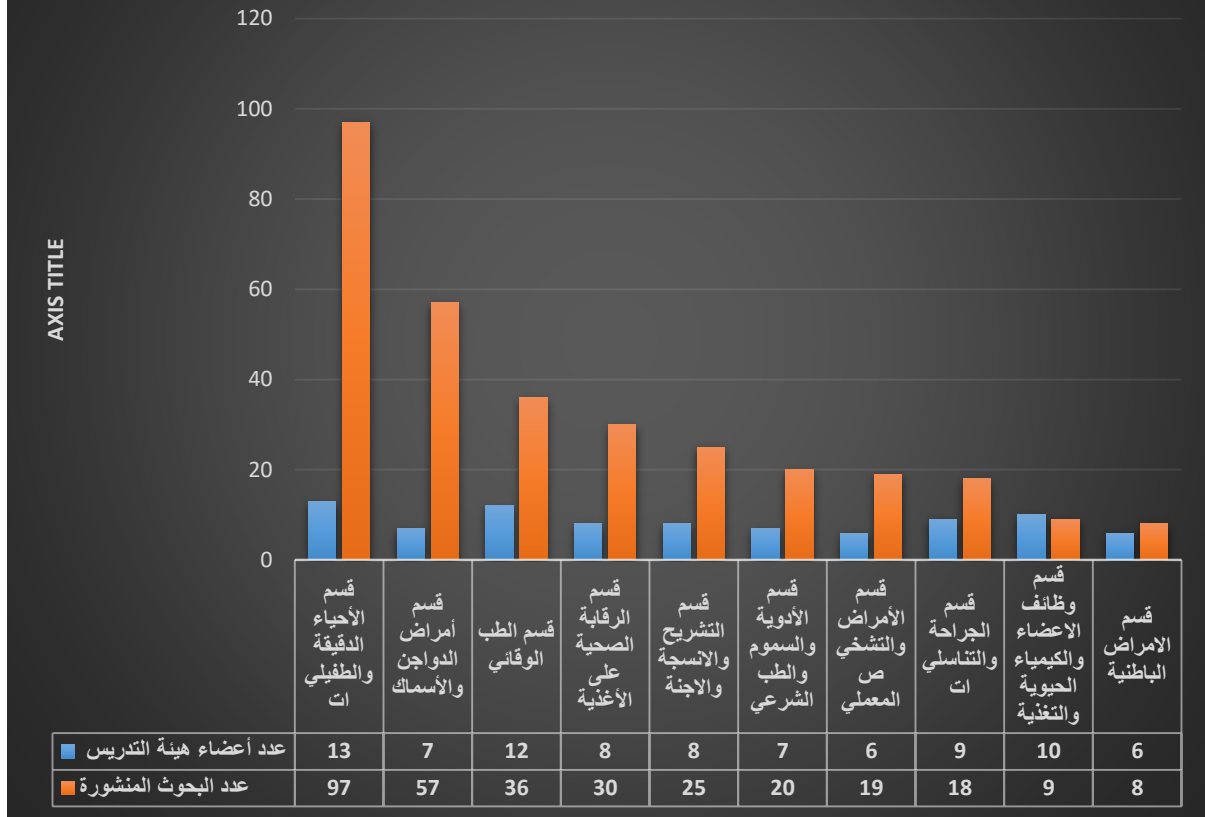

نسب مساهمة الاقسام العلمية في النشر العلمي لكلية الطب البيطري حسب موقع جامعة طرابلس بتاريخ
2022-12-30م

عدد المساهمات العلمية والابحاث المنشورة لكل قسم من كلية الطب البيطري حسب البيانات الواردة في موقع الكلية