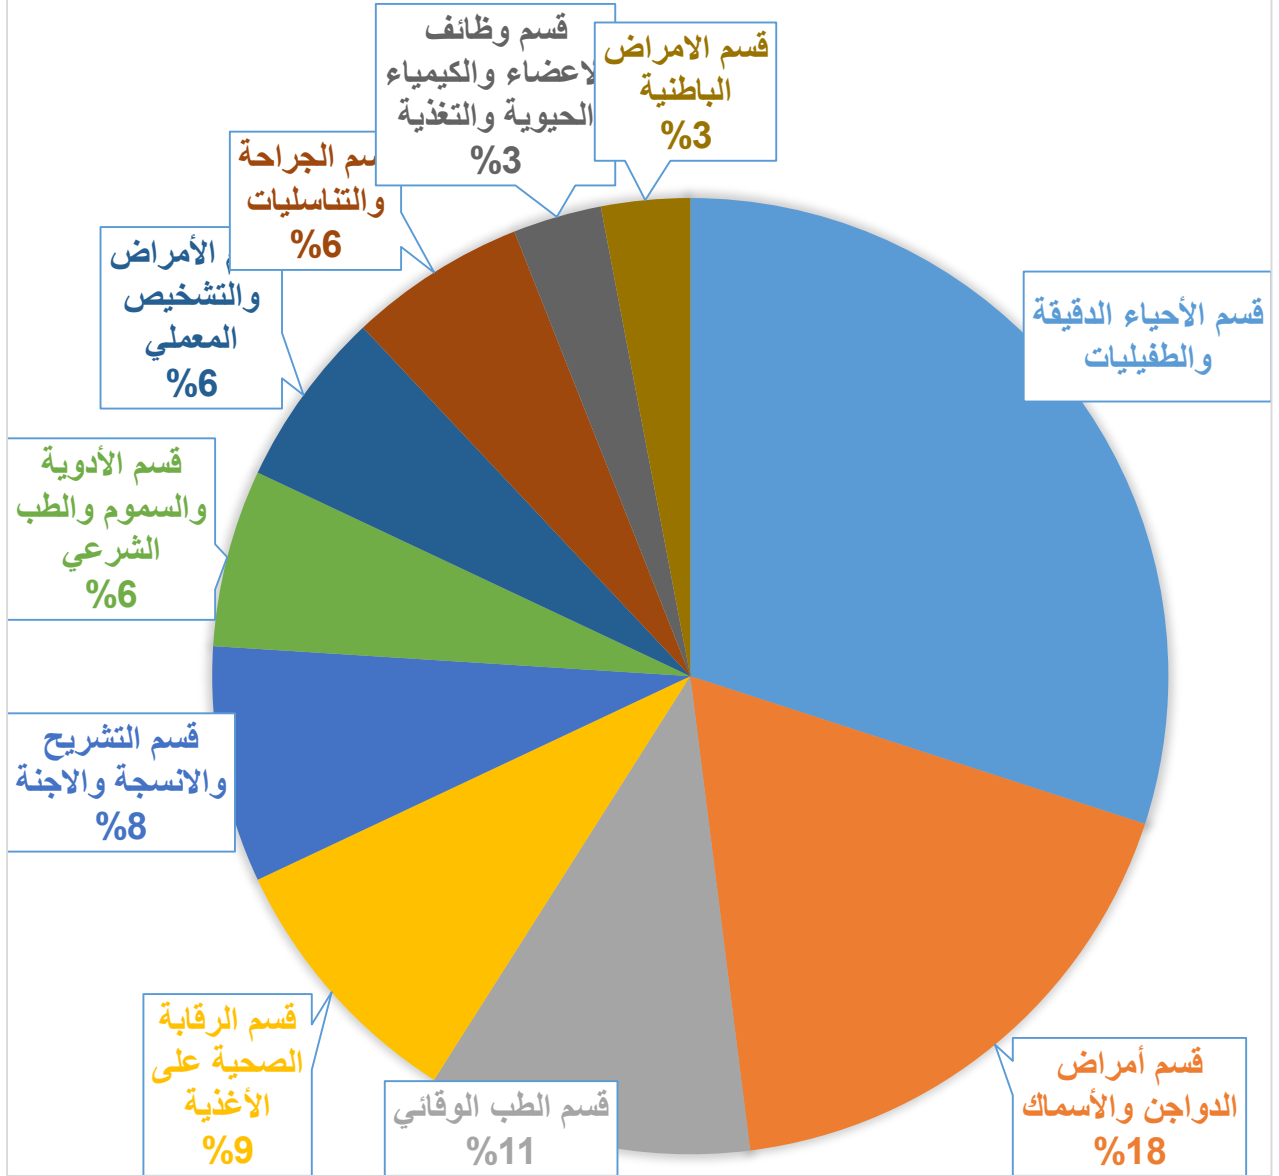

نسب مساهمة الاقسام العلمية في النشر العلمي لكلية الطب البيطري حسب موقع جامعة طرابلس بتاريخ
2022-12-30م

عدد المساهمات العلمية والابحاث المنشورة لكل قسم من كلية الطب البيطري حسب البيانات الواردة في موقع الكلية